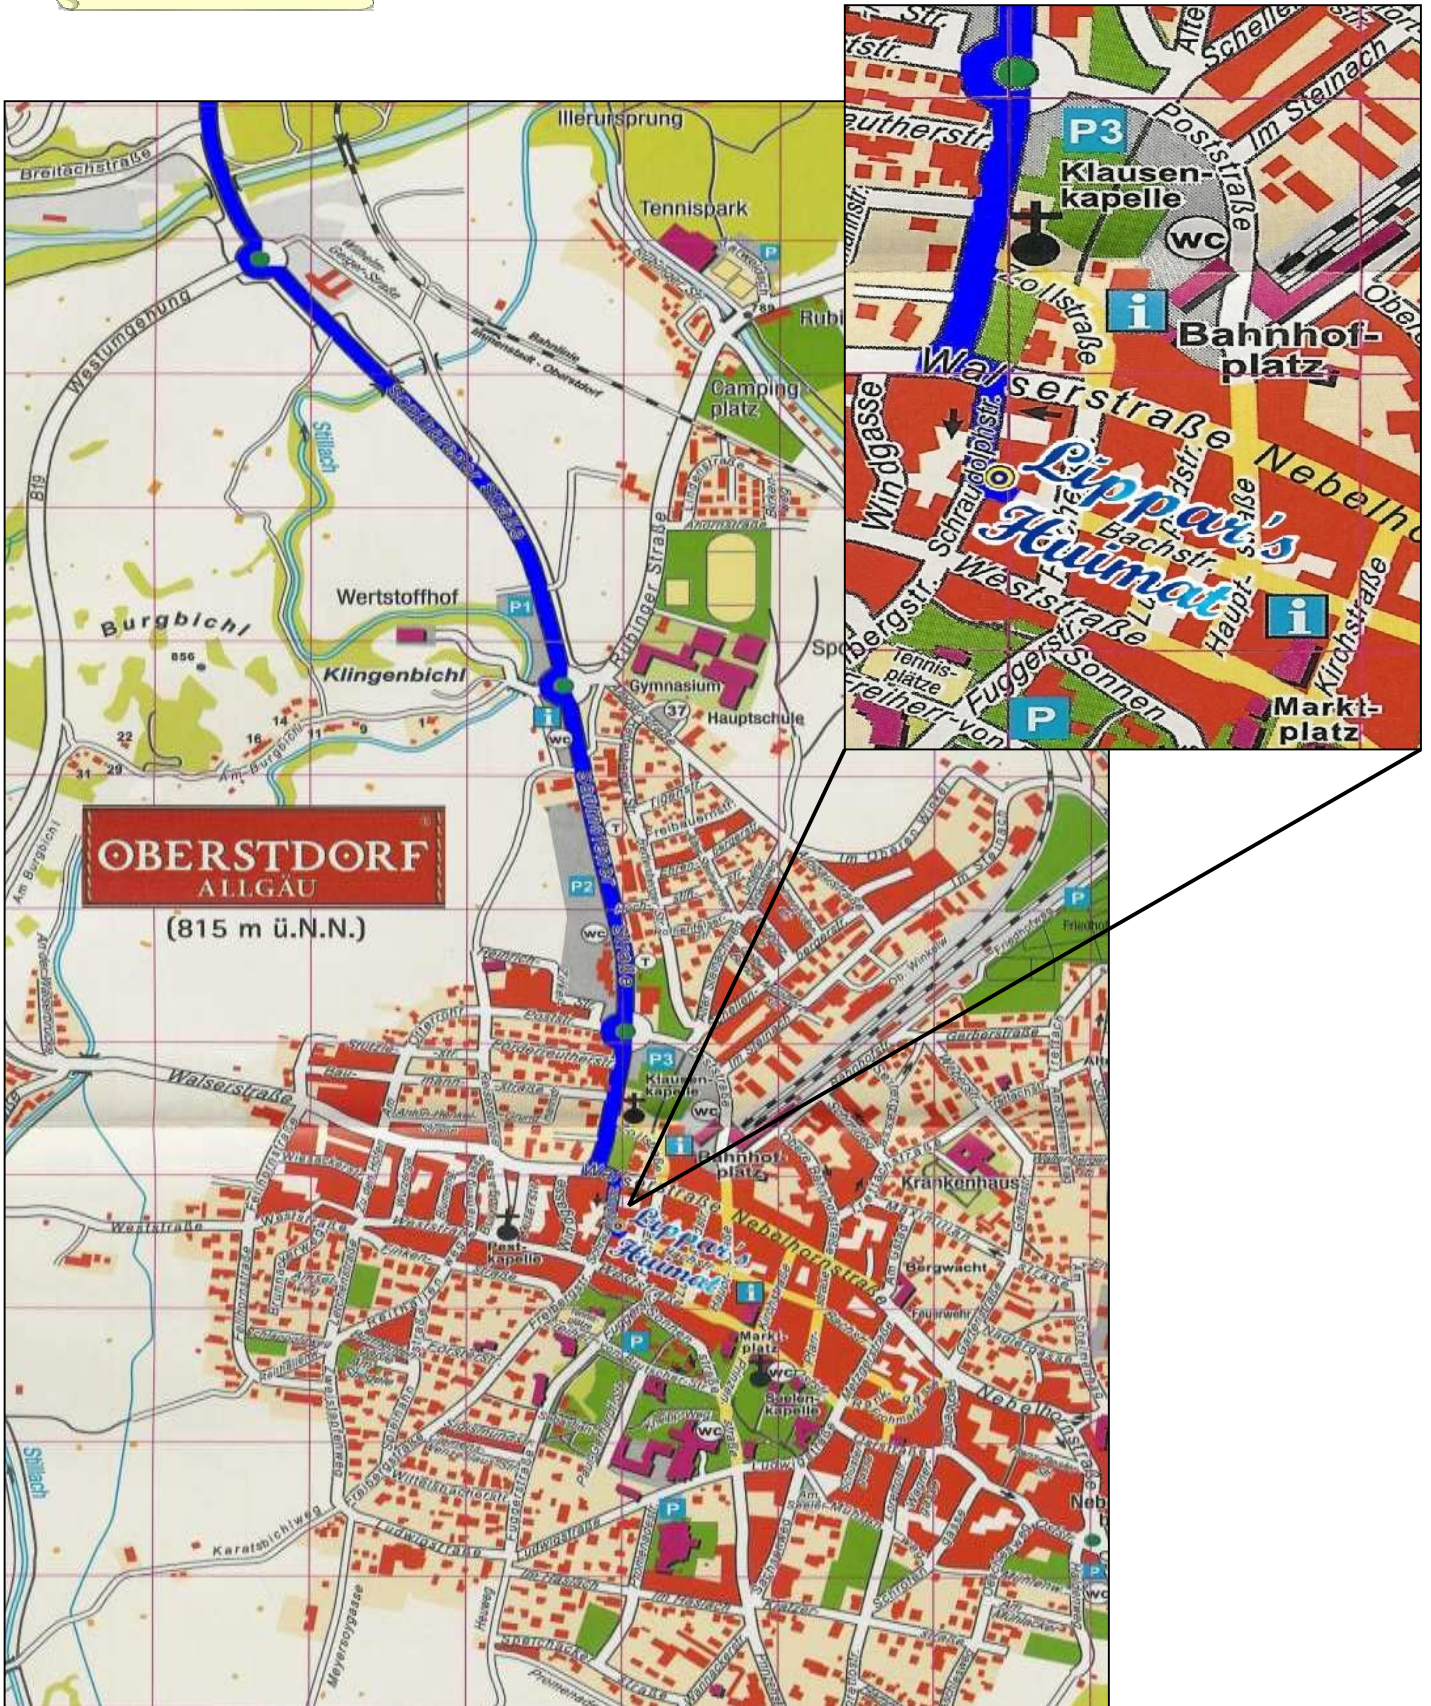

Ortsplan mit Anfahrt

Schraudolphstrasse 2 · 87561 Oberstdorf/Allgäu · ☎ +49 8322 6124

✉ fewo@lippars-huimat.de · 🌐 www.lippars-huimat.de

Auf unserer Homepage www.lippars-huimat.de können Sie unter der Rubrik „Lageplan“ mittels eines Routenplaner bequem eine Wegbeschreibung von Ihrem Wohnort zu unserem Gästehaus *Lippar's Huimat* erstellen.